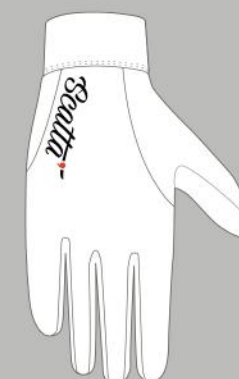

Sommer & Winter

GAIA EAGLE
Glove summer MTB

Lycra Obermaterial
Palm Microfiber

GAIA CORSA
Glove summer

Lycra Obermaterial
Palm Microfiber

GAIA Leg Warmers

Sommer & Winter

GAIA CLASSIC
Glove winter

Winddichter Handschuh
Palm mit Verstärkung

GAIA CLASSIC
Shoecover winter

Winddichter Schuhüberzug
mit RV und Reflexstreifen

GAIA Knee Warmers

Sommer